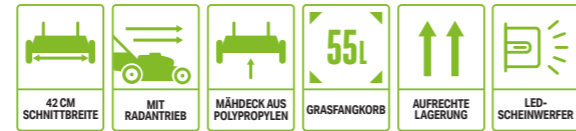

ALS ZUBEHÖR ERHÄLTlich

NUR ALS KIT VERFÜGBAR LM1903E-SP

MÄHT MIT DEM MITGELIEFERTEN 5,0-AH-AKKU BIS ZU **800M²**

LM1700E-SP
42 CM RASENMÄHER MIT RADANTRIEB

Perfekt für das Mähen kleinerer Flächen sowie in mittelgroßen Gärten. Mit Radantrieb für die mühelose Bewältigung von Hängen und unebenen Rasenflächen. Inklusive einem 55-Liter-Fangkorb.