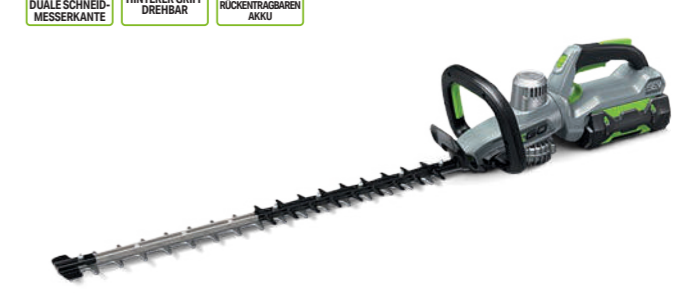

HT6500E
65 CM HECKENSCHERE

Zweistufige Drehzahlregelung, doppelseitige Schnittwirkung, verstellbarer Drehgriff für zusätzlichen Bedienkomfort. Ideal zum Schneiden breiter/langer Hecken mit dicken Zweigen und Ästen.