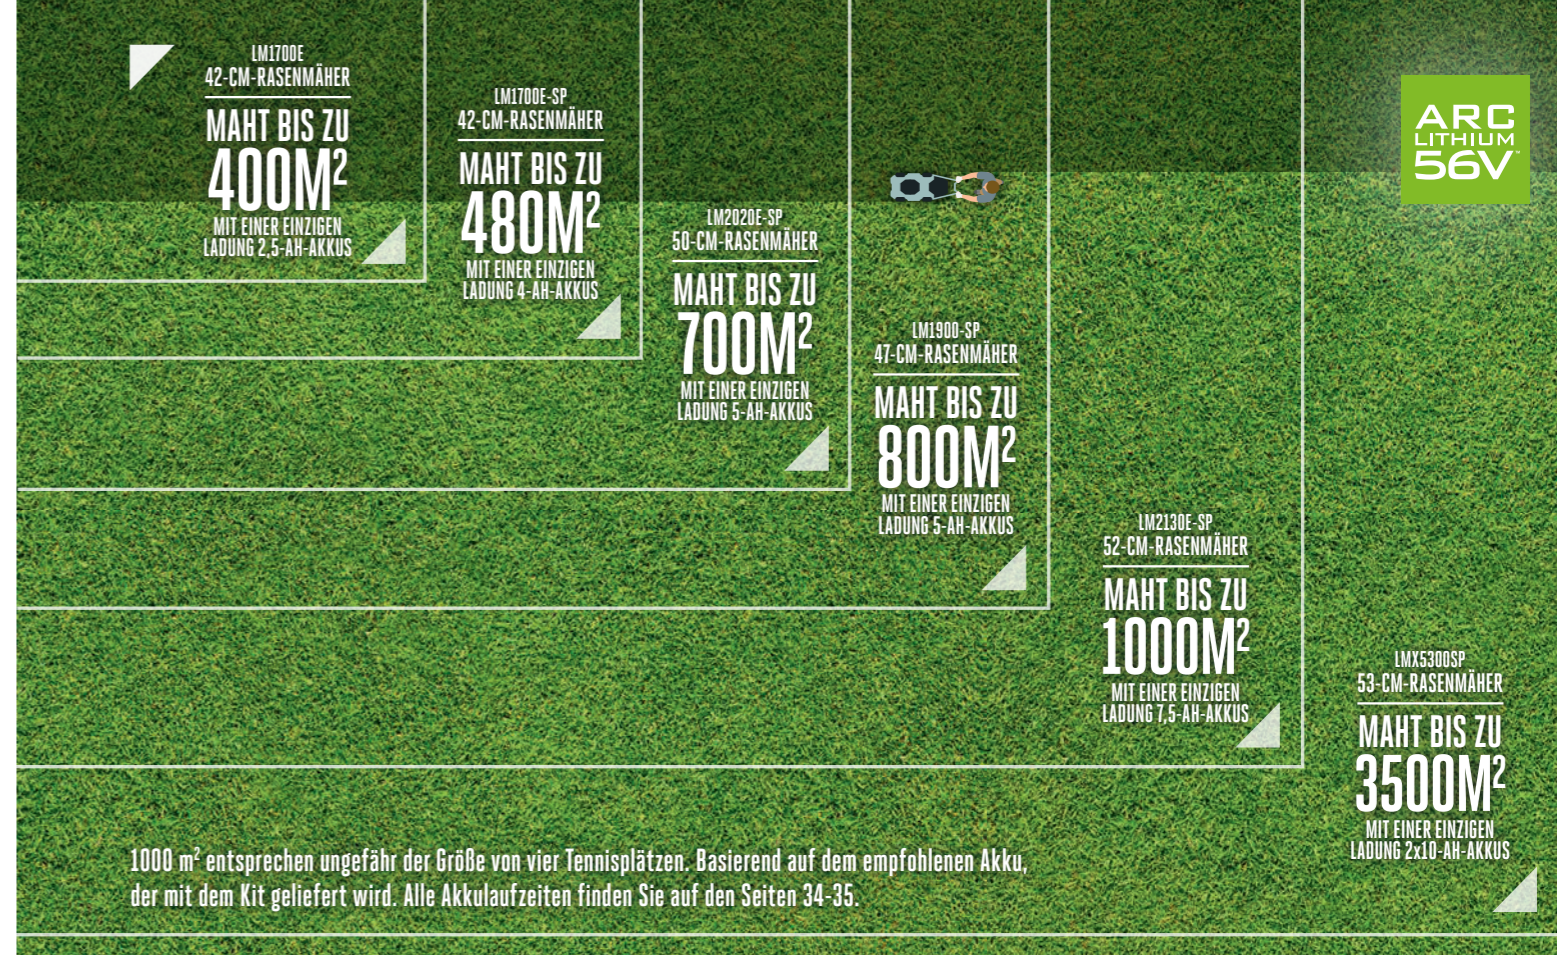

EIN RASENMÄHER FÜR JEDEN RASEN DAS RICHTIGE GERÄT FÜR DIE ARBEIT

Die Rasenmäher von EGO Power+ besitzen zahlreiche Eigenschaften, die die Rasenpflege schneller, einfacher und effizienter machen. Mit Schnittbreiten von 42 cm bis 53 cm gibt es Modelle für jede Aufgabe und jede Rasengröße.

Die technologisch in jeder Hinsicht fortschrittlichen Mäher verfügen standardmäßig über eine verblüffende, mit Benzinergäten vergleichbare Leistung. Mit unserem revolutionären 56V-ARC-Lithium™ Akku arbeiten sie sehr leise, stoßen keine Abgase aus und starten ganz einfach auf Knopfdruck.

Diese Vorteile gelten zwar für alle EGO Power+ Rasenmäher, aber einige Modelle sind für bestimmte Gartentypen besser geeignet.

Unser praktisches Diagramm zeigt Ihnen, wie groß die Rasenfläche ist, die Sie mit einer einzigen Akkuladung mähen können, und welche Mäher für Sie geeignet sind.