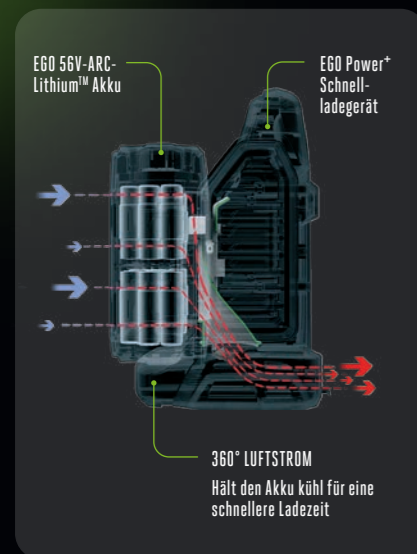

ROBUSTES AUSSENGEHÄUSE

Zum Schutz des Akkus bei versehentlichem Fallenlassen

INNOVATIVES BOGENFÖRMIGES DESIGN

Senkt die Temperatur im Akku

LADEANZEIGE
Zeigt den verbleibenden Leistungspegel des Akkus an

EINZIGARTIGE KEEP-COOL™ TECHNOLOGIE
Hält die Leistung hoch durch das Verhindern von Überhitzung

POWER MANAGEMENT SYSTEM
Verhindert Tiefentladung und verlängert die Akkulebensdauer

VERGRÖßERTE OBERFLÄCHE

Die Bogenform (ARC) des Akkus wurde sorgfältig entwickelt, um die Kühlung zu optimieren und eine Überhitzung zu vermeiden. Im Gegensatz zu „quaderförmigen“ Akkus sind die einzelnen Akkuzellen außenliegend positioniert. So kann Wärme von den Zellen weggeleitet werden.

KEEP-COOL™ TECHNOLOGIE

Überhitzungen werden nicht nur durch das innovative ARC-Design verhindert. Der Akku bleibt noch auf eine andere intelligente Art und Weise kühl. Jede einzelne Zelle ist von unserem einzigartigen Phasenwechselmaterial KeepCool™ umgeben, das Wärmeenergie absorbiert und die einzelnen Zellen für längere Laufzeiten in ihrem optimalen Temperaturbereich hält.

INTELLIGENTE LEISTUNG

Leistung ohne Kontrolle ist nutzlos. Deshalb wird der EGO Power+ 56V-ARC-Lithium™ Akku kontinuierlich von der integrierten Software, den Mikroprozessoren und dem intelligenten Power-Management-System des Werkzeugs gesteuert. Sie überwachen und optimieren zusammen ständig jede einzelne Zelle, damit diese die beste Leistung, Ausdauer und Laufzeit bietet.

AUSSEN MONTIERTER AKKU

Im Gegensatz zu anderen Herstellern werden unsere Akkus auf der Außenseite unserer Werkzeuge angebracht. Sie befinden sich somit nicht eingesperrt im Innern, was bedeutet, dass sie kühler bleiben und damit länger Leistung liefern. Für ihre Sicherheit, ist die Elektronik durch eine Harzbeschichtung vor Staub und Feuchtigkeit geschützt. Zudem sind die Zellen in einem robusten gummierten Gehäuse untergebracht, das Stöße und Vibrationen absorbiert.