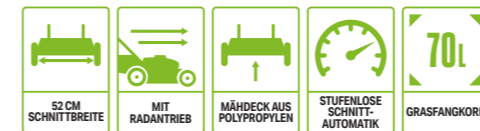

ALS ZUBEHÖR ERHÄLTlich

NUR ALS KIT VERFÜGBAR LM2021E-SP

MÄHT MIT DEM MITGELIEFERTEN 5,0-AH-AKKU BIS ZU **700M²**

LM2130E-SP
52 CM RASENMÄHER MIT RADANTRIEB

Die größere Schnittbreite eignet sich perfekt für das präzise Mähen von großen Gärten und großen Flächen. Mit Radantrieb und automatisch variabler Schnittgeschwindigkeit, ideal für große Rasenflächen und Hänge. Inklusive einem extra-großen 70-Liter-Fangkorb.