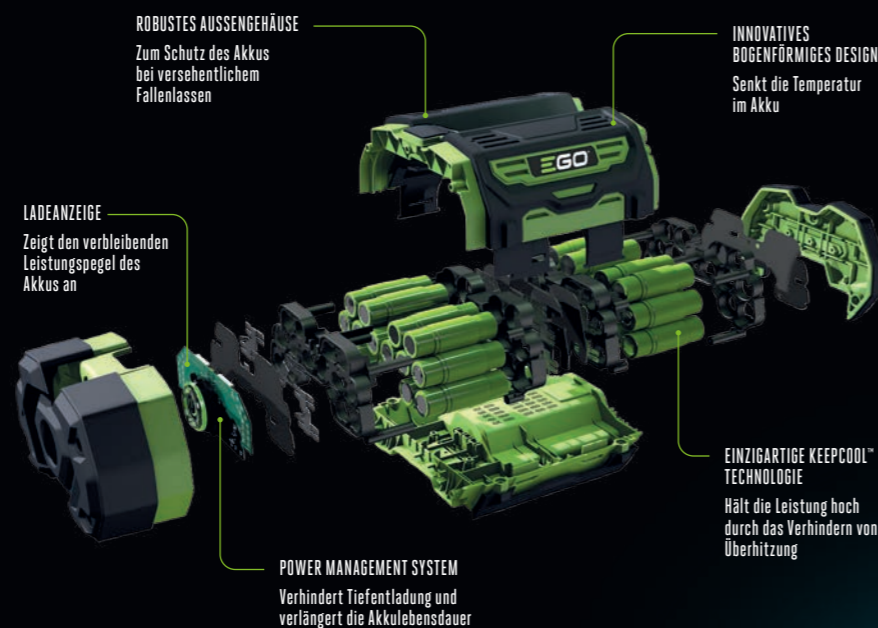

Unsere Akkus wurden so konzipiert, dass sie auf drei innovative Arten effektiv kühlen:

Mechanisch – EGOs einzigartige bogenförmige ARC-Anordnung der Batteriezellen.

Chemisch – EGOs einzigartige KeepCool™ Technologie.

Elektronisch – EGOs branchenführendes intelligentes Energiemanagementsystem.

EGOs EINZIGARTIGES, BOGENFÖRMIGES ARC-DESIGN (ARC ENGL. FÜR BOGEN)

ROBUSTES AUSSENGEHÄUSE

Zum Schutz des Akkus bei versehentlichem Fallenlassen

INNOVATIVES BOGENFÖRMIGES DESIGN

Senkt die Temperatur im Akku

LADEANZEIGE
Zeigt den verbleibenden Leistungspegel des Akkus an

EINZIGARTIGE KEEP-COOL™ TECHNOLOGIE
Hält die Leistung hoch durch das Verhindern von Überhitzung