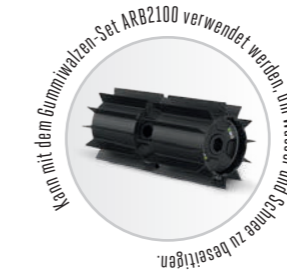

BBA2100
KEHRBÜRSTEN-AUFSATZ

Mit dem neuen Kehrbesen-Aufsatz lässt sich Laub problemlos von harten Oberflächen beseitigen.