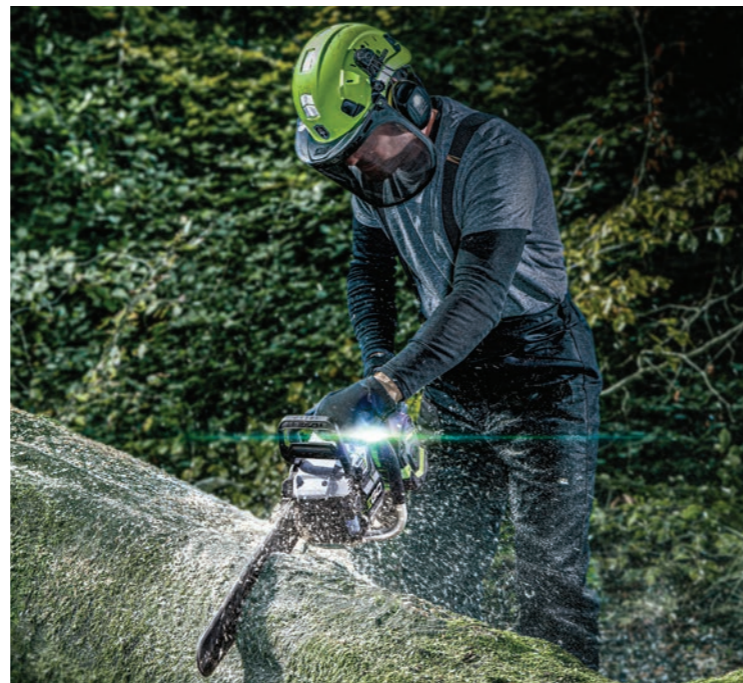

EGO kombiniert seine einzigartige kabellose ARC-Lithium™ Technologie mit dem besten ergonomischen Design seiner Klasse, um höchste Leistung und Effizienz bei der Arbeit im Freien zu gewährleisten.

Intelligenter und gesünder arbeiten.

Jeder EGO Akku passt in jedes EGO Werkzeug (siehe Seiten 8–9), sodass Sie die richtige Kombination für Ihre Aufgabe wählen können:

- Wir bieten acht handgeführte Akkus und einen rückentragbaren Akku. So können Sie für jede Aufgabe das optimale Verhältnis von Leistung und Gewicht wählen.
- Optionen für Gürtel und Rücken für leichteres Arbeiten.
- Rückentragbare Akkuoptionen für die anspruchsvollsten Arbeiten bei jedem Wetter.

Mit den EGO Gartengeräten können Sie sauberer, leiser und sicherer arbeiten. EGO liefert die Kraft von Benzin, ohne die Emissionen, Lautstärke und Vibrationen, die mit benzinbetriebenen Produkten verbunden sind – besser für Sie und besser für die Umwelt.

Die beste Akku-Performance von den Akku-Spezialisten.

Unsere Ergebnisse sprechen für sich. Unsere durchschnittliche Produktbewertung liegt bei **4,5 von 5 Sternen.**

SUPER ROBUSTE, SUPER LEISTUNGSSTARKE SERIE FÜR DEN PROFI UND DEN SPEZIALISTEN

Ein super robustes, super leistungsstarkes Sortiment an Werkzeugen für Garten-Landschaftsbauer, Bauhöfe und Spezialisten.

Die EGO Power+ Pro X Serie ist für die tagtäglichen, kräftezehrenden Arbeiten unter herausfordernden Bedingungen entwickelt worden. Ergonomisches Design trifft bei der Pro X Serie auf unübertroffene Kraft und Leistung. Diese Werkzeuge verschieben die Grenzen der Akkutechnologie – mit einer Kraft und Leistung, die benzinbetriebene Äquivalente übertreffen. Die auf absolute Langlebigkeit ausgelegte Pro X Serie bietet ein sauberes, leises, sicheres und produktives Arbeiten.

PROFESSIONAL

ROBUSTE WERKZEUGE FÜR GROSSE GÄRTEN UND DEN PROFESSIONELLEN EINSATZ