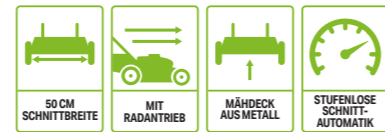

ALS ZUBEHÖR ERHÄLTlich

NUR ALS KIT VERFÜGBAR LM1702E-SP

MÄHT MIT DEM MITGELIEFERTEN 4,0-AH-AKKU BIS ZU **480M²**

LM2020E-SP
50 CM RASENMÄHER MIT RADANTRIEB

Die größere Schnittbreite eignet sich perfekt für das präzise Mähen von mittelgroßen und großen Gärten. Mit Radantrieb und automatisch variabler Schnittgeschwindigkeit, ideal für große Rasenflächen und Hänge. Inklusive einem großen 60-Liter-Fangkorb.