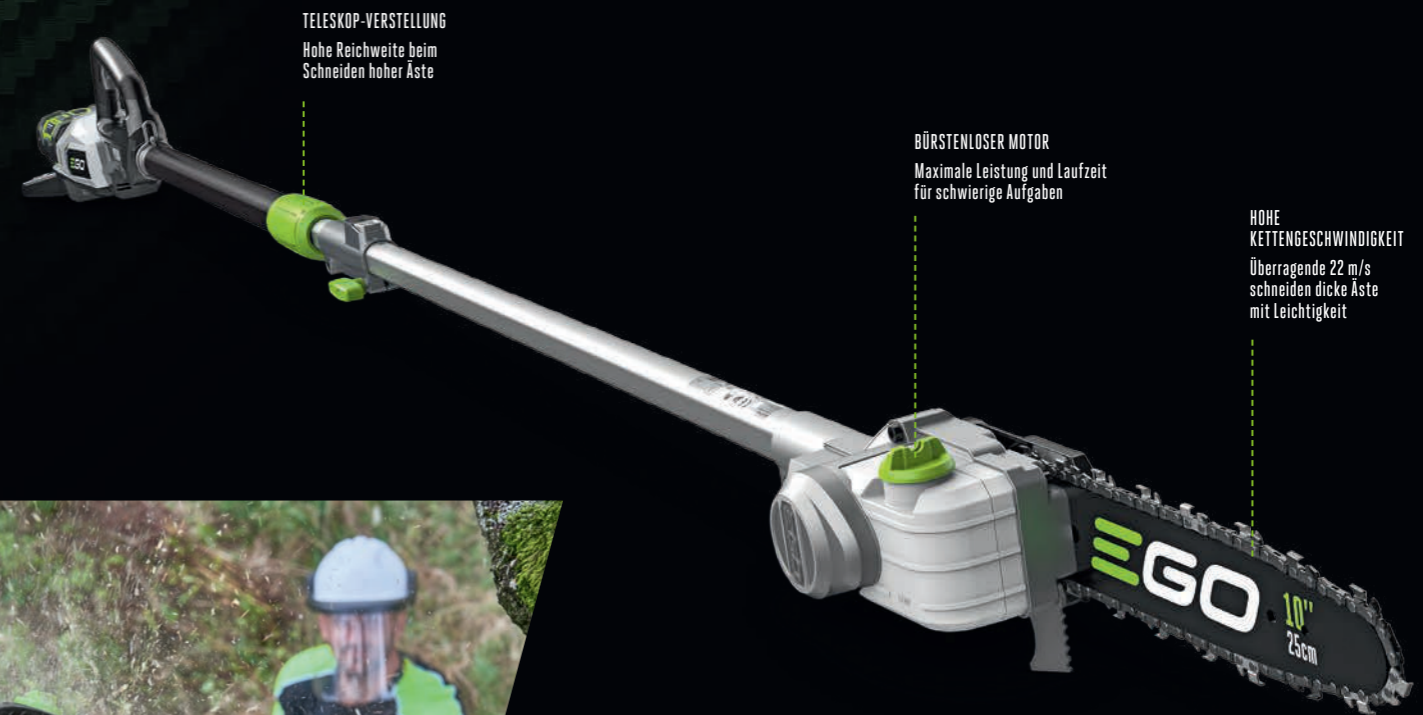

PSX2500
SCHWERTLÄNGE	25 cm
KETTENTYP	90PX040X (3/8" x 1,1 mm)
KETTENGESCHWINDIGKEIT	22 m/s
LAUFZEIT*	2,5 Ah bis zu 110 Schnitte 4,0 Ah bis zu 182 Schnitte 5,0 Ah bis zu 231 Schnitte 6,0 Ah bis zu 280 Schnitte 7,5 Ah bis zu 379 Schnitte 10,0 Ah bis zu 455 Schnitte 12,0 Ah bis zu 545 Schnitte
DREHZAHLREGELUNG	Stufenlos
GESAMTLÄNGE	140 cm
GESAMTLÄNGE AUSGEFAHREN	400 cm
ÖLTANK-KAPAZITÄT	180 ml mit Schneckengetriebe
GERÄUSCHENTWICKLUNG LpA / LwA	85 dB(A) / 99 dB(A)
GEWICHT OHNE AKKU	2,2 kg
MOTORART	Bürstenlos
VIBRATION (M/S²)	1,2
GARANTIE FÜR PRIVATANWENDER	5 Jahre
GARANTIE FÜR GEWERBLICHE ANWENDER	3 Jahre
ALS KIT VERFÜGBAR**	PPCX1000: Teleskopsystem inklusive Hochentaster- und Heckenscheren-Aufsatz

*Die Laufzeit kann variieren und ist abhängig von eingesetztem Akku, Ladezustand des Akkus und Geräteführung des Bedieners. Basierend auf 100 mm x 100 mm Schnitten. **Ohne Akku und Ladegerät.

PTX5100

PRO X TELESKOP-HECKENSCHEREN-AUFSATZ

Zur Verwendung mit der EGO Power+ Pro X Teleskop-Antriebseinheit (separat erhältlich). Schneidet mühelos Zweige bis zu 26 mm Stärke. Erreichen Sie schwer zugängliche Stellen mit Hilfe der sechs Winkelstellungen und der Drehfunktion.

PSX2500

PRO X TELESKOP-HOCHENTASTER-AUFSATZ

Zur Verwendung mit der EGO Power+ Pro X Teleskop-Antriebseinheit (separat erhältlich). Sägt Äste bis zu 200 mm Durchmesser mit Leichtigkeit.