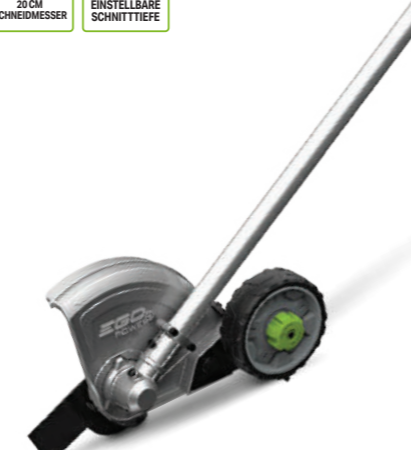

EA0800
KANTENSCHNEIDER-AUFSATZ

Mit der einfachen Tiefeneinstellung und der handlichen Führung, erleichtert dieser Aufsatz das Ziehen einer perfekten Kante.

OSA1000
OLIVENSCHÜTTLER-AUFSATZ

Mit 10 Carbon-Fingern werden Oliven schnell von den Ästen geschüttelt.