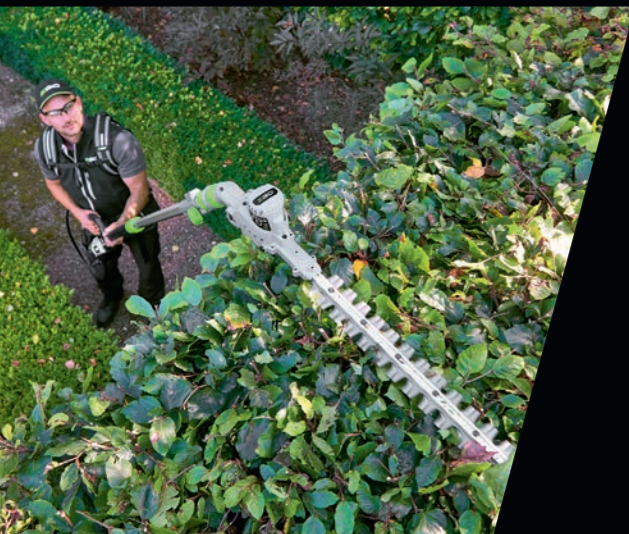

PTX5100
SCHWERTLÄNGE	51 cm
ZAHNABSTAND	26 mm
MESSERZAHTTIEFE	1,8 mm
LAUFZEIT*	2,5 Ah bis zu 65 min 4,0 Ah bis zu 95 min 5,0 Ah bis zu 120 min 6,0 Ah bis zu 140 min 7,5 Ah bis zu 210 min 10,0 Ah bis zu 260 min 12,0 Ah bis zu 310 min
DREHZAHLREGELUNG	Stufenlos
LEERLAUFDREHZAHL	3.000/min
MESSERTYP	Lasergeschnitten, diamantgeschliffen
SCHNITTWIRKUNG	Gegenläufig, doppelseitig
FÜHRUNGSSCHUTZ	Nein
GERÄUSCHENTWICKLUNG LpA / LwA	83 dB(A) 94 dB(A)
ROTIERENDER GETRIEBEKOPF	Von 45° oben bis 70° unten, links und rechts +90° bis -90°
GEWICHT OHNE AKKU	2,3 kg
MOTORART	Bürstenlos
VIBRATION (M/S²)	1,3 - 1,5
GARANTIE FÜR PRIVATANWENDER	5 Jahre
GARANTIE FÜR GEWERBLICHE ANWENDER	3 Jahre
ALS KIT VERFÜGBAR**	PPCX1000: Teleskopsystem inklusive Hochentaster- und Heckenscheren-Aufsatz

*Laufzeit kann variieren und ist abhängig von eingesetztem Akku, Ladezustand des Akkus, Zustand der Hecke und Geräteführung des Bedieners. **Ohne Akku und Ladegerät.