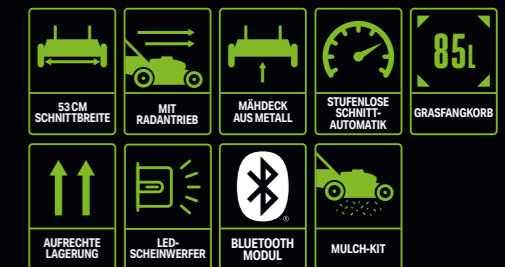

LMX5300SP
SCHNITTBREITE	53 cm
MIT RADANTRIEB	0-6,4 km/h
MATERIAL DES MÄHDECKS	Aluminiumguss
LAUFZEIT*	5,0 Ah Mäht bis zu 1.650 m² 6,0 Ah Mäht bis zu 2.150 m² 7,5 Ah Mäht bis zu 2.600 m² 10,0 Ah Mäht bis zu 3.500 m² 12,0 Ah Mäht bis zu 4.200 m²
REGELUNG DER SCHNITTGESCHWINDIGKEIT	Stufenlose Drehzahl
LEERLAUFDREHZAHL	1: 2.600 U/min 2: 2.750-2.950 U/min 3: 3.100 U/min
SCHNITTHÖHEN-EINSTELLUNGEN	20/31/40/51/64/78/92/105 mm
GRIFFHÖHEN	Drei - vom Benutzer einstellbar
HECKFANGSYSTEM	85 L
FUNKTIONEN	Mulchen, auffangen, seitlich auswerfen
GERÄUSCHEMISSION	93 dB (A) / 94 dB (A)
VIBRATION (M/S²)	0,39/0,33
VERTIKALE LAGERUNG	Ja
GEWICHT OHNE AKKU	46 kg
MOTORART	Bürstenloser Motor
GARANTIE FÜR PRIVATANWENDER	5 Jahre
GARANTIE FÜR GEWERBLICHE ANWENDER	3 Jahre

*Laufzeit kann variieren und ist abhängig von eingesetztem Akku, Ladezustand des Akkus, Zustand des Grasses und Geräteführung des Bedieners.