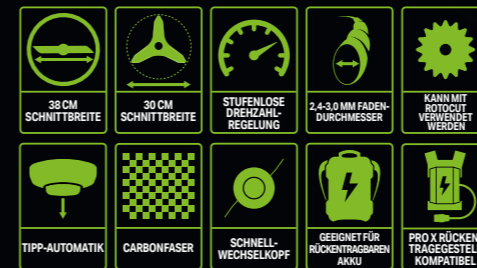

BCX3800
PRO X RASENTRIMMER /
FREISCHNEIDER (MÄHLENKER)

Mit diesem leistungsstarken Werkzeug auf absolutem Profiniveau gehören der mit Benzingeräten verbundene Aufwand sowie Lärm und Abgase der Vergangenheit an. In Kombination mit unserem rückentragbaren Akku BAX1500 erhalten Sie den ganzen Tag lang Leistung und Komfort.

STX3800
PRO X RASENTRIMMER /
FREISCHNEIDER (RUNDGRIF)

Unser Pro X Rasentrimmer ist so effektiv und leistungsstark wie ein benzingetriebenes Gerät. Verfügt über einen schnell einstellbaren Rundgriff. Zusammen mit dem rückentragbaren Akku BAX1500 profitieren Sie den ganzen Tag lang über enorme Leistung und Benutzerkomfort.