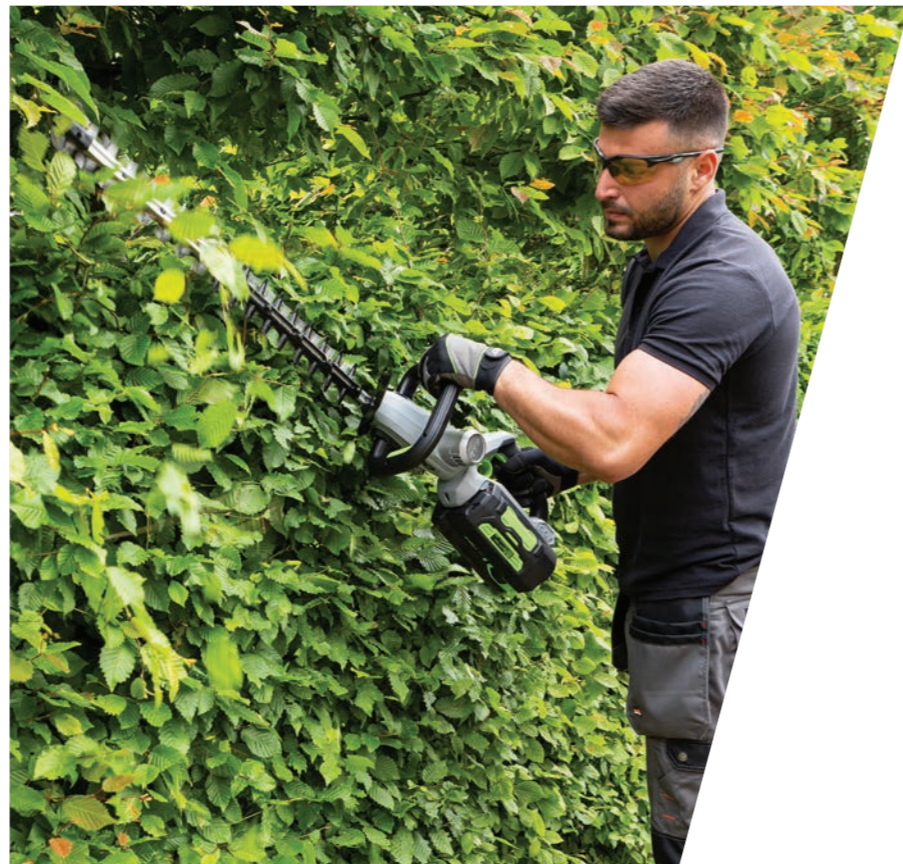

HT2000E
51 CM HECKENSCHERE

Einstufige Drehzahlregelung, einfache Schnittwirkung, leistungsstarker borstenloser Motor. Ideal zum Schneiden schmaler, kleiner bis mittlerer Hecken mit dicken Zweigen und Ästen.

ALS KIT VERFÜGBAR

HT2410E
61 CM HECKENSCHERE

Einstufige Drehzahlregelung, einfache Schnittwirkung, leistungsstarker borstenloser Motor. Ideal zum Schneiden breiterer, mittelgroßer Hecken mit dicken Zweigen und Ästen.

ALS KIT VERFÜGBAR

HT2600E
66 CM HECKENSCHERE

Mit einer langlebigen 66 cm langen, diamantgeschliffenen Klinge und innovativem, drehbarem Griff bietet die HT2600E Präzision und Leichtigkeit.

ALS KIT VERFÜGBAR

HT5100E
51 CM HECKENSCHERE

Zweistufige Drehzahlregelung, doppelseitige Schnittwirkung, verstellbarer Drehgriff für zusätzlichen Bedienkomfort. Ideal zum Schneiden schmaler/langer Hecken mit dicken Zweigen und Ästen.