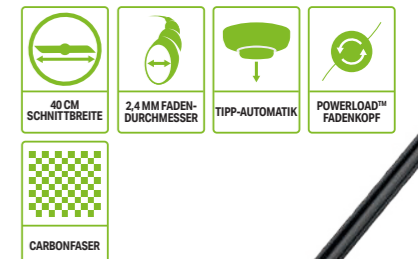

STA1600
RASENTRIMMER-AUFSATZ

Dieser Aufsatz bietet zahlreiche Funktionen, die Zeit sparen und helfen, sicher, schnell und effizient zu arbeiten. Powerload-Funktion™ nur kompatibel mit PH1420E.