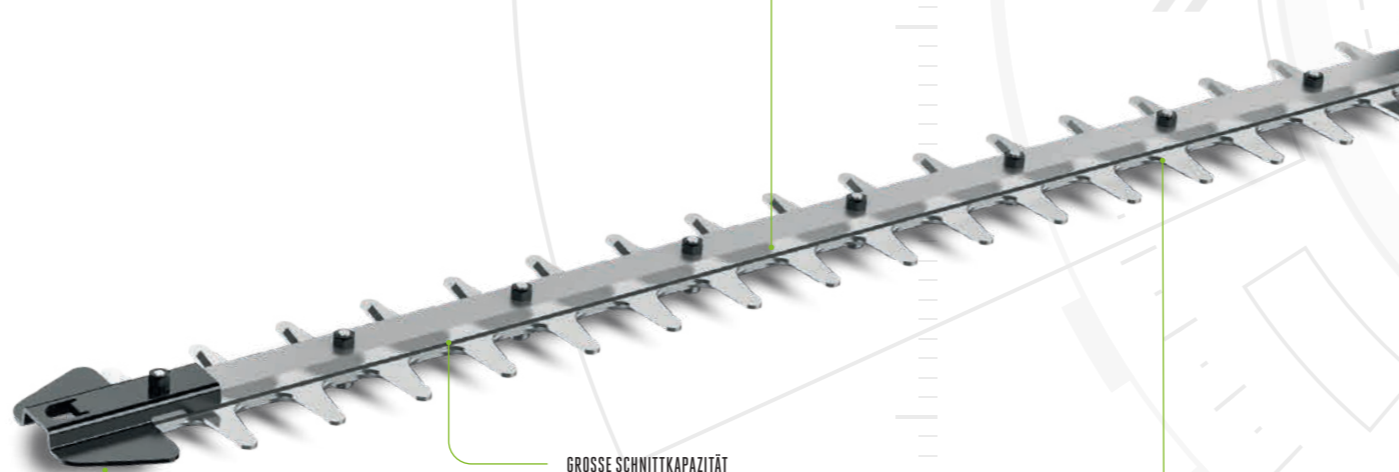

DOPPELT SCHNEIDENDE MESSER
Für weniger Vibrationen beim Schneiden

AUSGEWOGEN, PRÄZISE, KRAFTVOLL

Die EGO Power+ Heckenscheren wurde entwickelt, um mit einer einzigen Akkuladung eine beeindruckende Schnittleistung zu erzielen. Das wohl balancierte Design und die cleveren Funktionen der EGO Power+ Heckenscheren machen das Arbeiten im Freien einfacher und komfortabler.

Der drehbare Handgriff und der duale Motorschalter bieten dem Anwender mehr Komfort und Sicherheit. Der laufruhige bürstenlose Motor und das leise arbeitende Getriebe liefern Ihnen immer die Kraft, die Sie benötigen – ohne Vibrationen, Emissionen und Geräusche eines Benzinmotors.

Die Messer der EGO Heckenscheren sind lasergeschnitten, diamantgeschliffen und doppelseitig mit Klingen ausgestattet für einen sauberen, präzisen Schnitt. Alle Schwerte besitzen hohe Schnittkapazitäten für dichte Hecken und sind in Längen von 51 cm bis 75 cm erhältlich, um jeder Heckengröße gerecht zu werden. Die zusätzliche Führungsspitze aus Metall schützt vor Schäden durch Zäune und Mauern.

Für ein sichereres Arbeiten: Klingenschutz und die elektrische Bremse helfen Verletzungen zu vermeiden. Letztere stoppt die Messer beim Loslassen des Abzugs sofort.

Abgebildetes Modell: HT2600E

GROSSE SCHNITTKAPAZITÄT
Zur Bewältigung dickerer Hecken und großem Geäst

FÜHRUNGSSCHUTZ
Verhindert, dass die Klängen und auch heckenangrenzende Elemente beschädigt werden