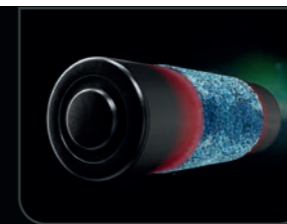

KEEP-COOL™ TECHNOLOGIE

Überhitzungen werden nicht nur durch das innovative ARC-Design verhindert. Der Akku bleibt noch auf eine andere intelligente Art und Weise kühl. Jede einzelne Zelle ist von unserem einzigartigen Phasenwechselmaterial KeepCool™ umgeben, das Wärmeenergie absorbiert und die einzelnen Zellen für längere Laufzeiten in ihrem optimalen Temperaturbereich hält.