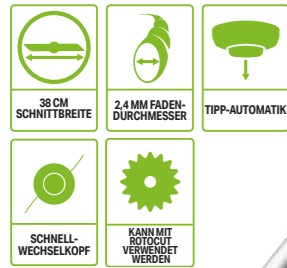

STA1500
RASENTRIMMER-AUFSATZ

Dieser Aufsatz ist vollgepackt mit Funktionen, die Ihnen Zeit sparen und Ihnen helfen, sicher, schnell und effizient zu arbeiten.