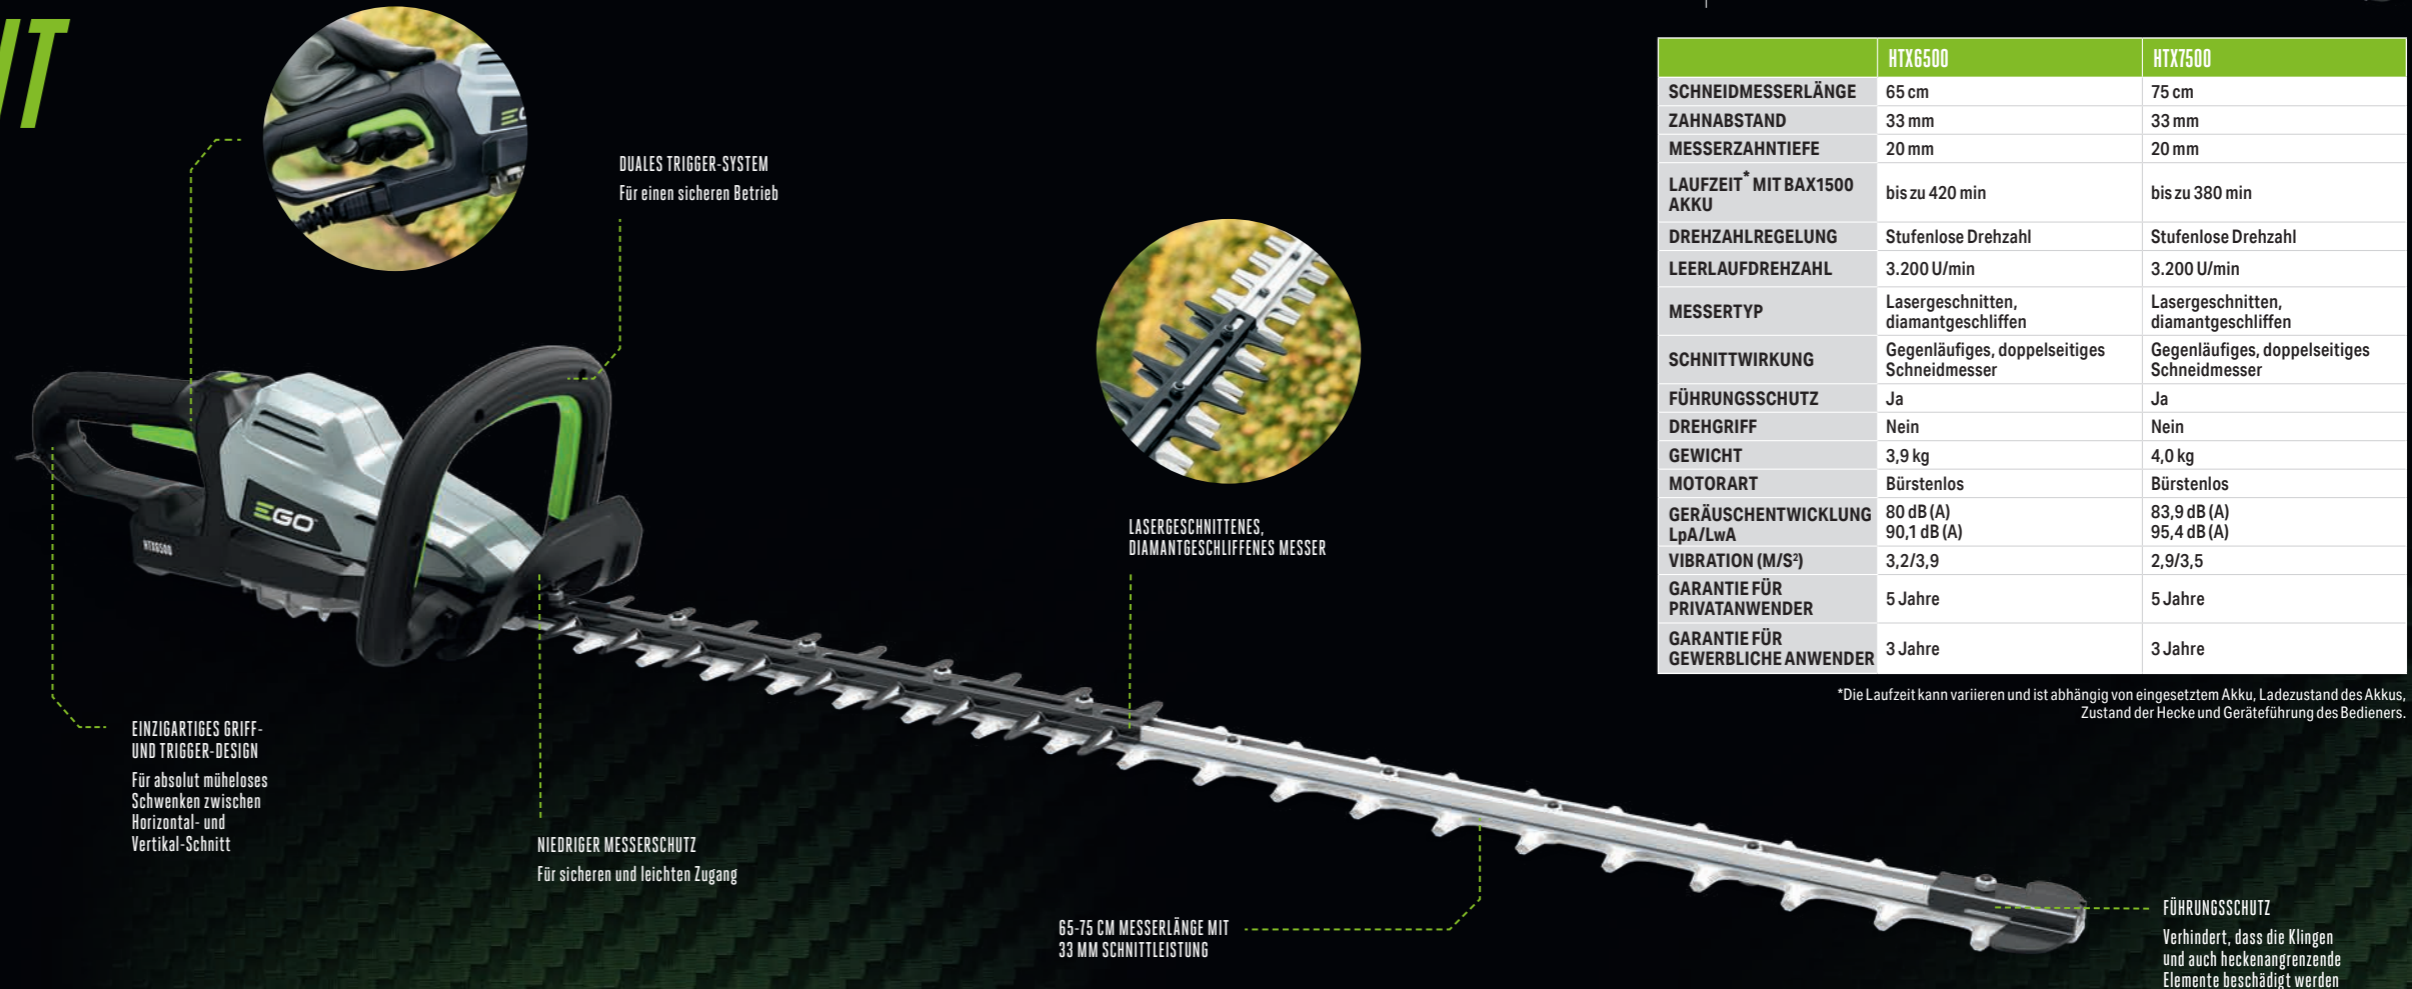

*Die Laufzeit kann variieren und ist abhängig von eingesetztem Akku, Ladezustand des Akkus, Zustand der Hecke und Geräteführung des Bedieners.

HECKENTRIMMEN MIT LEICHTIGKEIT

Die Heckenscheren der Pro X Serie wurden speziell für Profis und Experten entwickelt. Sie sind so präzise konstruiert, sodass auch die anspruchsvollsten Heckenschnitte ein Kinderspiel sind.

Klingen, die sauber schneiden.

Die hochwertigen EGO Power+ Klingen sind aus lasergeschliffenem Stahl und mit diamantgeschliffenen Kanten versehen. Für einen sauberen Schnitt und für gesündere Hecken.

EINZIGARTIGES GRIF- UND TRIGGER-DESIGN
Für absolut müheloses Schwenken zwischen Horizontal- und Vertikal-Schnitt