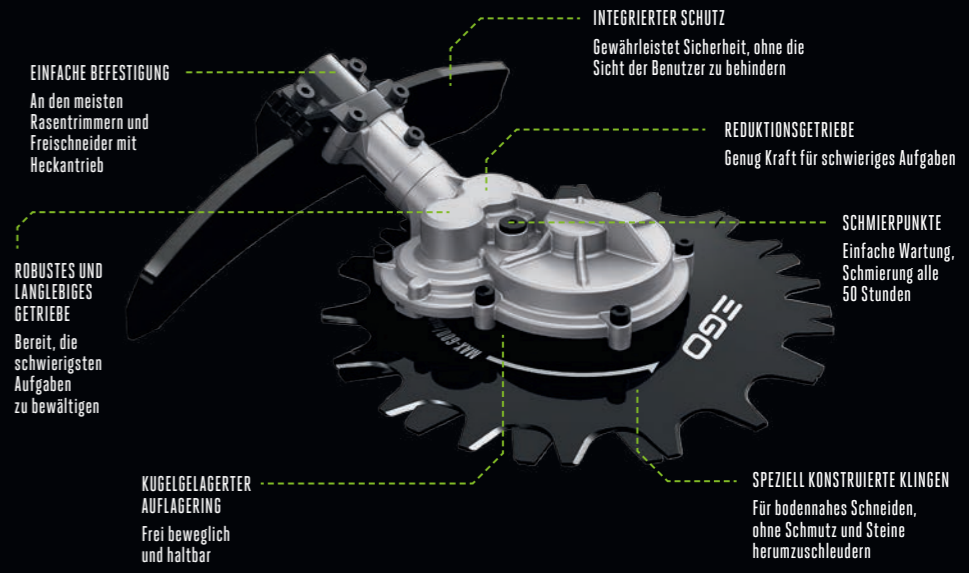

RTX2300
PRO X ROTOCUT

Durch das flache Design und den einfachen Befestigungsvorgang kann Rotocut mit den meisten Freischneidern und Rasentrimmern auf dem Markt mit heckseitig montierten Motor verwendet werden.

	RTX2300
SCHNITTBREITE	23 cm
LAUFZEIT*	2,5 Ah bis zu 25 min 4,0 Ah bis zu 40 min 5,0 Ah bis zu 52 min 6,0 Ah bis zu 65 min 7,5 Ah bis zu 80 min 10,0 Ah bis zu 105 min 12,0 Ah bis zu 125 min BAX1500 Ah bis zu 325 min
DREHRICHTUNG	Zwei gegenläufige Klängen
KLINGENART	Hochfeste Stahllegierung
GEWICHT	1,9 kg
VIBRATION (M/S²)	1,1/1,5
LÄRMPEGEL LpA/LwA	79,3 dB (A) 93 dB (A)
SCHNITTGESCHWINDIGKEIT	450 U/min
KOMPATIBLE EGO WERKZEUGE	STX3800 / BCX3800 / ST1530E / BC3800E / STA1500 / BCA1200
GARANTIE FÜR PRIVATANWENDER	5 Jahre
GARANTIE FÜR GEWERBLICHE ANWENDER	3 Jahre

*Die Laufzeit kann variieren und ist abhängig von eingesetztem Akku, Ladezustand des Akkus und Geräteführung des Bedieners. **Weitere Informationen lesen Sie auf S. 68-69.