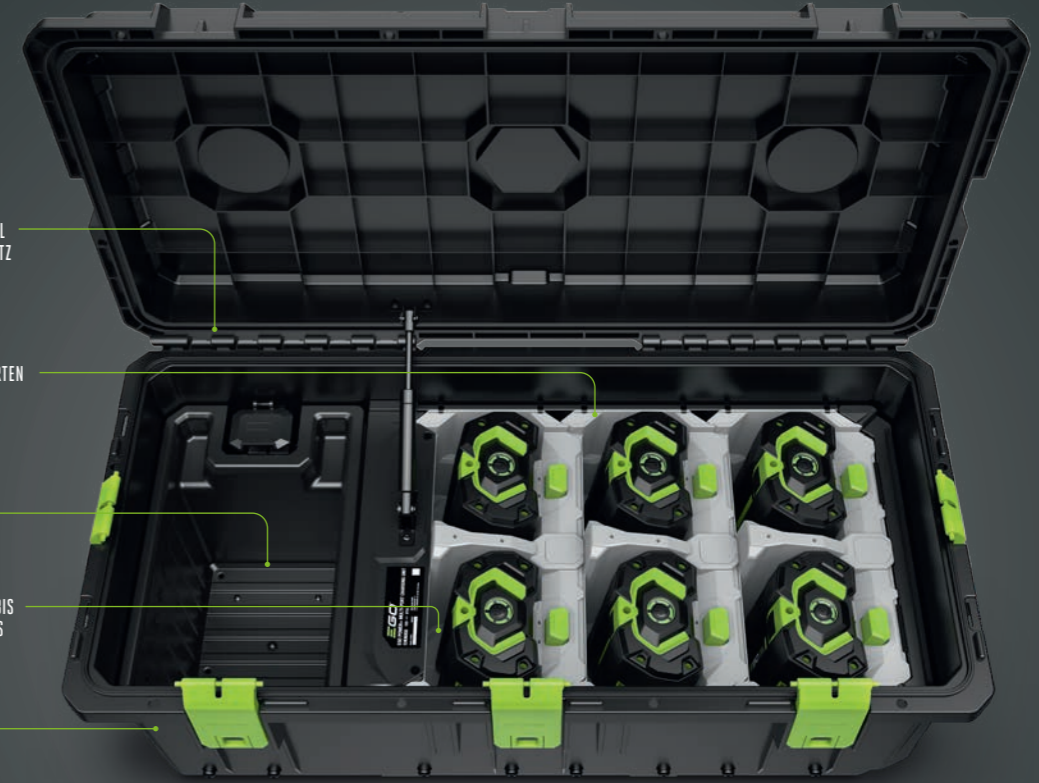

LED-LADEANZEIGE

WANDMONTAGE

ENTWICKELT ZUM AUFLADEN VON EGO Z6 AUFSITZMÄHERN, EGO TRAKTOREN UND DEM MULTI-PORT-LADEKOFFER

KÜHLGEBLÄSE

HAKEN FÜR LADEKABEL

**CHV1600E
1600 W LADEGERÄT**

Das EGO Professional 1600-W-Ladegerät kann sechs 10-Ah-ARC-Lithium™ Akkus in nur drei Stunden aufladen. Es ist für den Multiport-Ladegerät, die Z6 Aufsitzmäher und die Traktoren von EGO konzipiert.

**ACA1000
LADEADAPTER**

Mit dem Ladeadapter können Sie den Multiport-Ladegerät ebenfalls mit den 550-W- oder 700-W-Schnell-Ladegeräten verwenden.

**LÄDT SECHS
HANDGEFÜHRTE EGO
AKKUS GLEICHZEITIG**

Mit dem Multiport-Ladegerät aus der Professional Serie von EGO laden Sie bis zu sechs handgeführte Akkus von EGO gleichzeitig – ideal für professionelle Anwender.

Das intelligente Energiemanagement von EGO lädt zuerst die Akkus mit dem niedrigsten Ladezustand und bringt dann alle Akkus mit der gleichen Geschwindigkeit auf den vollen Ladezustand. Mit dem 1600-W-Ladegerät können sechs 10-Ah-Akkus in nur drei Stunden aufgeladen werden.

SCHARNIERDECKEL ALS WETTERSCHUTZ

PASSEND FÜR ALLE HANDGEFÜHRTEN ARC-LITHIUM™ AKKUS VON EGO

ZUSÄTZLICHER STAU-RAUM

LÄDT GLEICHZEITIG BIS ZU SECHS EGO AKKUS

AUF RÄDERN FÜR DEN EINFACHEN TRANSPORT

**CHU6000-K0004
MULTI-PORT-LADEKOFFER**

Inklusive CHV1600 1600-W-Ladegerät.

**CHU6000
MULTI-PORT-LADEKOFFER**

Der Multiport-Ladegerät kann direkt mit dem EGO CHV1600 1600-W-Ladegerät oder mit dem EGO 550-W-Schnellladegerät verwendet werden (siehe Seite 29), sofern es mit dem ACA1000 EGO Ladeadapter kombiniert wird.

VERGLEICHENDE LADEZEITEN

1600-W-LADEGERÄT mit Koffer	6x 10-Ah-Akkus	~3 Stunden
550-W-SCHNELL-LADEGERÄT & LADEADAPTER mit Koffer	6x 10-Ah-Akkus	~8 Stunden