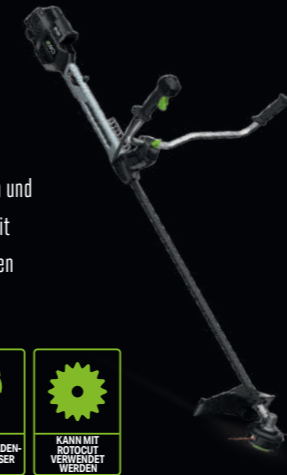

BCX3800
PRO X RASENTRIMMER /
FREISCHNEIDER (MÄHLENKER)

Mit diesem leistungsstarken Werkzeug auf absolutem Profiniveau gehören der mit Benzingeräten verbundene Aufwand sowie Lärm und Abgase der Vergangenheit an. In Kombination mit unserem rückentragbaren Akku BAX1500 erhalten Sie den ganzen Tag lang Leistung und Komfort.

STX3800
PRO X RASENTRIMMER /
FREISCHNEIDER (RUNDGRIF)

Unser Pro X Rasentrimmer ist so effektiv und leistungsstark wie ein benzingetriebenes Gerät. Verfügt über einen schnell einstellbaren Rundgriff. Zusammen mit dem rückentragbaren Akku BAX1500 profitieren Sie den ganzen Tag lang über enorme Leistung und Benutzerkomfort.