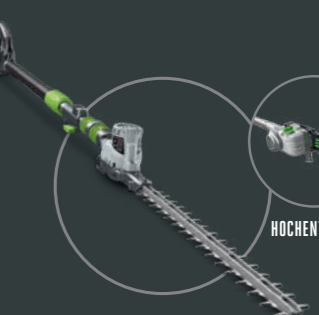

HOCHENTASTER HECKENSCHERE

EGO POWER+ PRO X TELESKOPSYSTEM