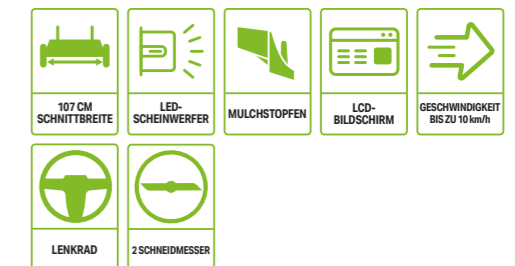

TR3800E-B	TR4200E
ANZAHL DER MESSER	2	2
SCHNITTBREITE	98 cm	107 cm
LENKUNG	Lenkrad	Lenkrad
GESCHWINDIGKEIT	Bis zu 10 km/h	Bis zu 10 km/h
MÄHDECK ANHEBUNG	12	12
SCHNITTHÖHEN	25 mm-100 mm	25 mm-100 mm
FUNKTIONEN	Fangen, Mulchen	Seitenauswurf, Mulchen
AUFFANGSACK IM HECK	300 L	-
SITZFEDERUNG	Gepolsterter Sitz mit hoher 46-cm-Rückenlehne	Gepolsterter Sitz mit hoher 46-cm-Rückenlehne
GERÄUSCHEMISSION	84 dB (A) 98 dB (A)	84 dB (A) 96 dB (A)
GEWICHT	220 kg	182 kg
GARANTIE FÜR PRIVATANWENDER	5 Jahre	5 Jahre
GARANTIE FÜR GEWERBLICHE ANWENDER	1 Jahr	1 Jahr
LIEFERUMGANG:	TR3801E-B: Aufsitzmäher, zwei Messer, Mulchstopfen und 1600-W-Ladegerät	TR4201E: Aufsitzmäher, Mulchstopfen und 1600-W-Ladegerät

*Die Laufzeit kann je nach den verwendeten Akkus, deren Ladezustand, dem Zustand des Rasens und der Arbeitstechnik des Benutzers variieren. Der T6 benötigt mindestens 15 Ah, um zu arbeiten.