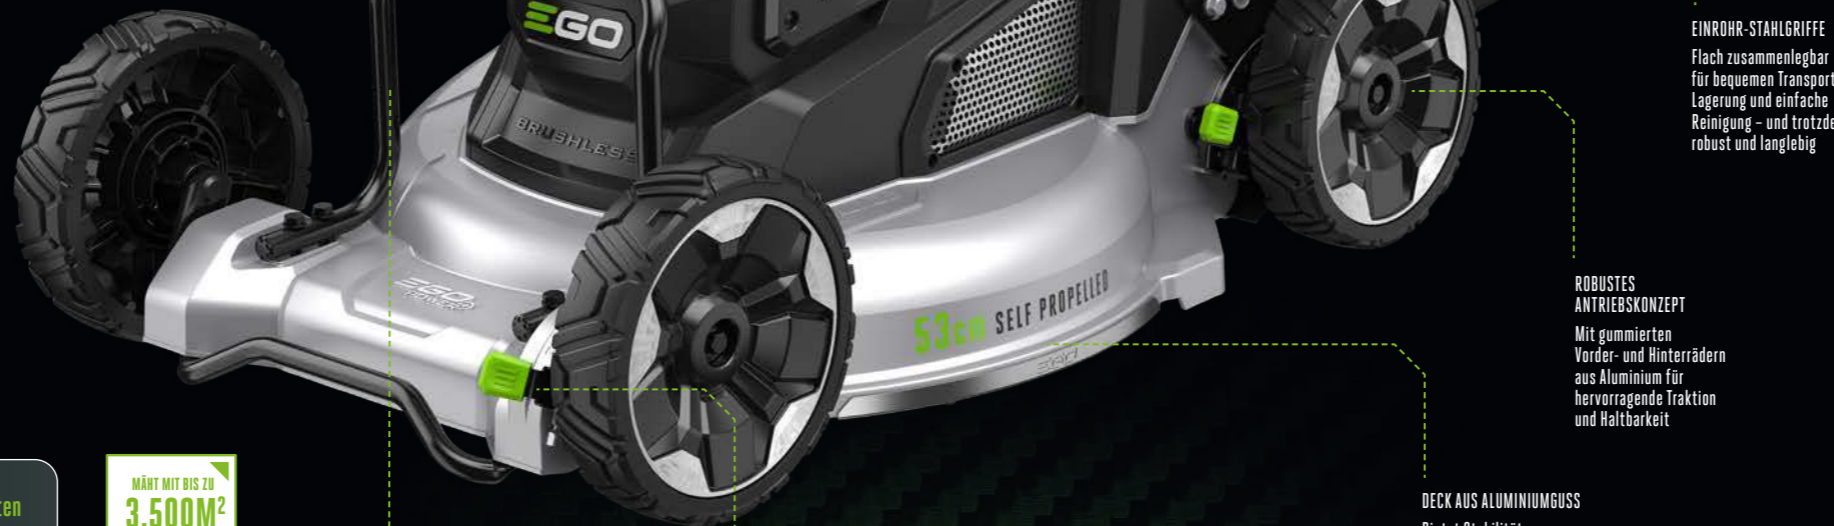

IoT VORBEREITUNG MIT EINGEBAUTEM BLE-MODUL

LED-SCHWEINWERFER
Selbst in der Dämmerung noch gute Sicht

MULCHSTOPFEN

EINROHR-STAHLSGRIFFE
Flach zusammenlegbar für bequemen Transport, Lagerung und einfache Reinigung - und trotzdem robust und langlebig