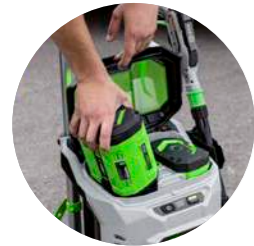

DUAL-AKKU-PORT
Mit Peak Power™ Technologie - liefert zusätzliche Energie für schwierige Reinigungsaufgaben

SCHNELLVERBINDUNG SCHLÄUCHE/ZUBEHÖR
Für eine schnelle, einfache Anbringung

GARTENSCHLAUCHANSCHLUSS
Für Standardschlauch oder Frischwasseranschluss